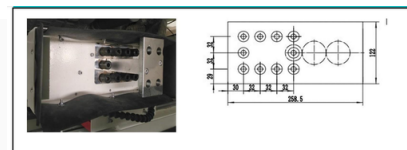

Config. Grupos de Furação

SUPERIOR: 12V.4*2-2 SET
INFERIOR: V9 SET

Pinças

2 PCS

Inverter

CINT