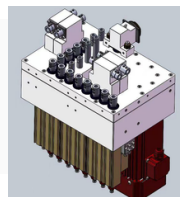

Config. Grupos de Furação

SUPERIOR: 12V.4*2-2 SET
INFERIOR: V9 SET

Pinças

2 PCS

Inverter

CINT